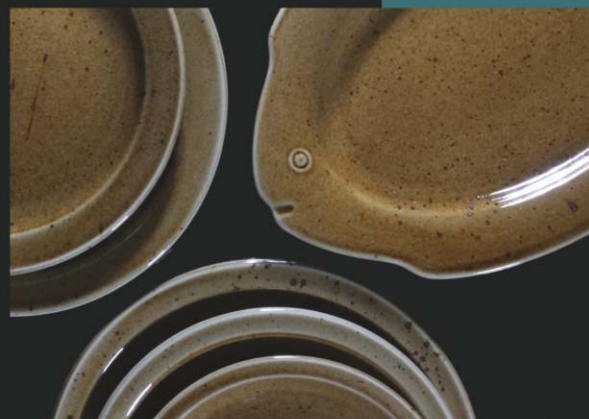

COUNTRY RANGE *new*

Novinka v podobě keramické glazury avšak zachovávající odolnost a hygienickou nezávadnost porcelánu. Dodá každé hospůdce charisma nevšedního, stylového prostředí, každému jídlu nádech starých dobrých a poctivých časů.

Новинка с видом керамической глазури сохраняет повышенную механическую прочность и все нужные свойства соответствующие санитарно-гигиеническим нормам. Придаст каждому ресторанчику необыкновенный уют и харизм, подчеркнёт стиль окружающей среды, каждой еде - приятный дух старых, добрых времён.

A novelty with a ceramic look but with the advantages of hard porcelain. It gives an unusual charisma to each pub, stylish environment and a touch of good old times to each meal.

Eine Neuheit in neuen Keramik-Look aber mit den Vorteilen des Porzellans. Bietet jedem Pub eine außergewöhnliche Ausstrahlung, stillvolle Umgebung, jedem Essen die Tönung von ehrlichen und guten alten Zeiten.